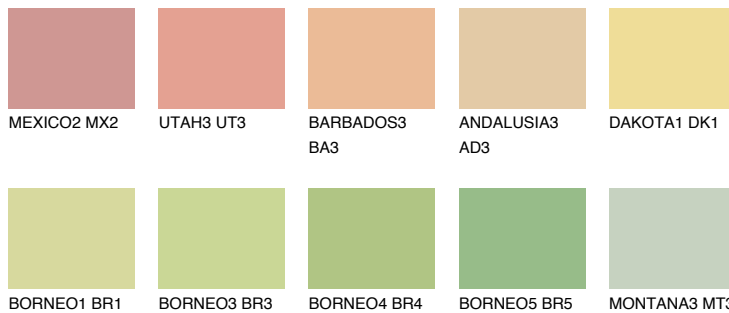


**CALIFORNIA3 CF3**73% **TSR** 68%**Kompatibilna boja****BOJE PALETE COLOURS OF NATURE****Boje palete Intense**

Više informacija o žbukama i bojama, možete pronaći na [www.ceresit.ba](http://www.ceresit.ba)