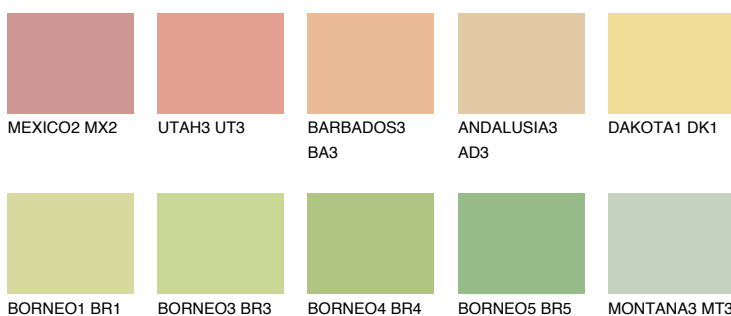

**CALIFORNIA3 CF3**73% **TSR** 68%**Kompatibilna boja****BOJE PALETE COLOURS OF NATURE****Boje palete Intense**

Više informacija o žbukama i bojama, možete pronaći na
www.ceresit.ba