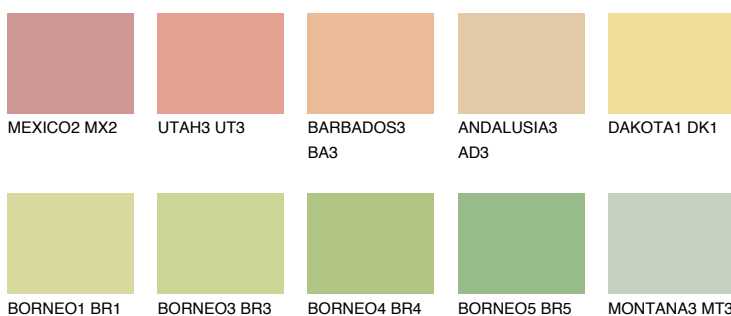

**CALIFORNIA3 CF3**73% **TSR** 68%**Kompatibilna boja****BOJE PALETE COLOURS OF NATURE****Boje palete Intense**

Više informacija o žbukama i bojama, možete pronaći na www.ceresit.ba