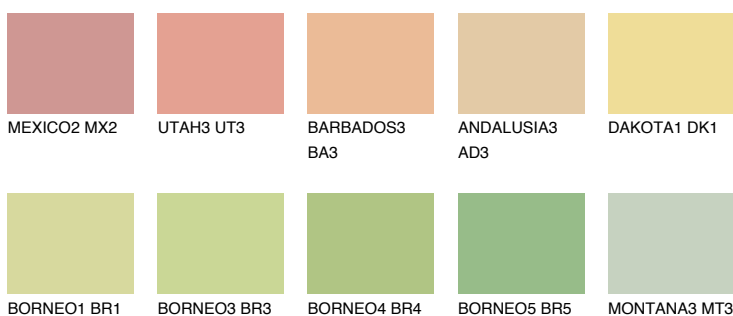

**CALIFORNIA3 CF3**73% **TSR** 68%**Kompatibilna boja****BOJE PALETE COLOURS OF NATURE****Boje palete Intense**

Više informacija o žbukama i bojama, možete pronaći na [www.ceresit.ba](http://www.ceresit.ba)