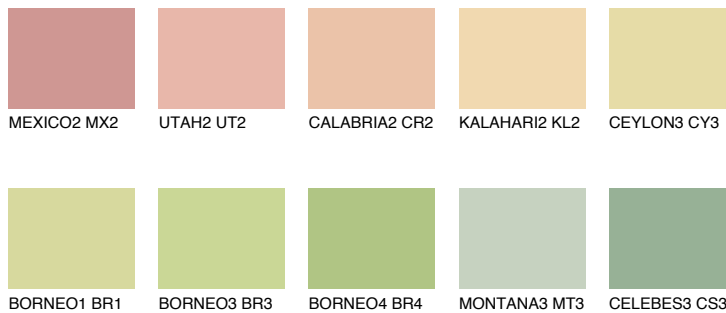


**CALIFORNIA2 CF2**75% **TSR** 68%**Kompatibilna boja****BOJE PALETE COLOURS OF NATURE****Boje palete Intense**

Više informacija o žbukama i bojama, možete pronaći na www.ceresit.ba