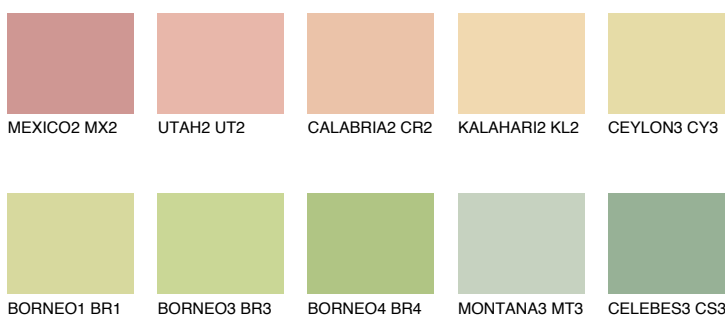

**CALIFORNIA2 CF2**75% **TSR** 68%**Kompatibilna boja****BOJE PALETE COLOURS OF NATURE****Boje palete Intense**

Više informacija o žbukama i bojama, možete pronaći na www.ceresit.ba