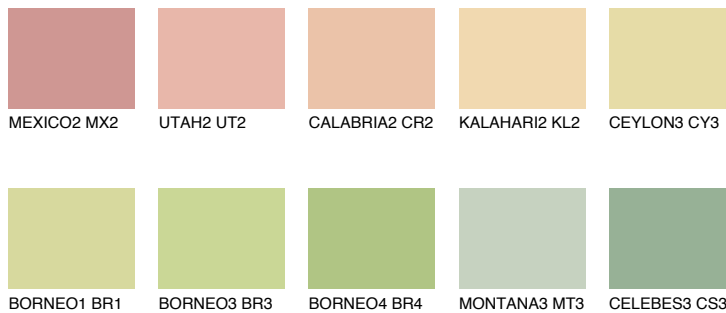


**CALIFORNIA2 CF2**75% **TSR** 68%**Kompatibilna boja****BOJE PALETE COLOURS OF NATURE****Boje palete Intense**

Više informacija o žbukama i bojama, možete pronaći na
www.ceresit.ba