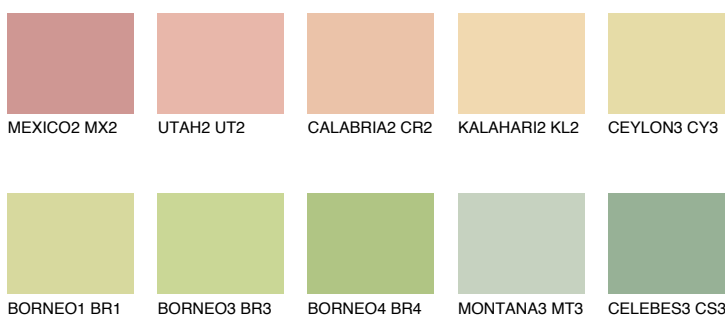

**CALIFORNIA2 CF2**75% **TSR** 68%**Kompatibilna boja****BOJE PALETE COLOURS OF NATURE****Boje palete Intense**

Više informacija o žbukama i bojama, možete pronaći na [www.ceresit.ba](http://www.ceresit.ba)