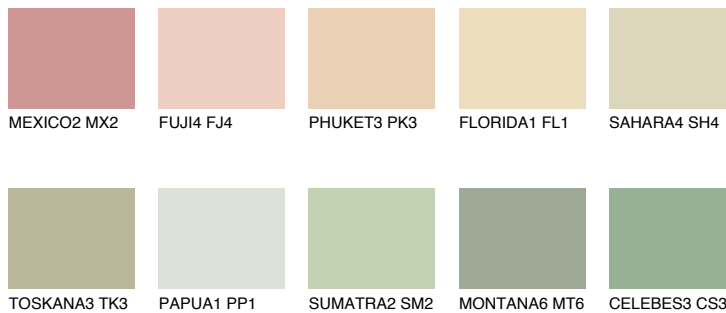


**CALIFORNIA1 CF1**76% **TSR** 70%**Kompatibilna boja****BOJE PALETE COLOURS OF NATURE****Boje palete Intense**

Više informacija o žbukama i bojama, možete pronaći na
www.ceresit.ba