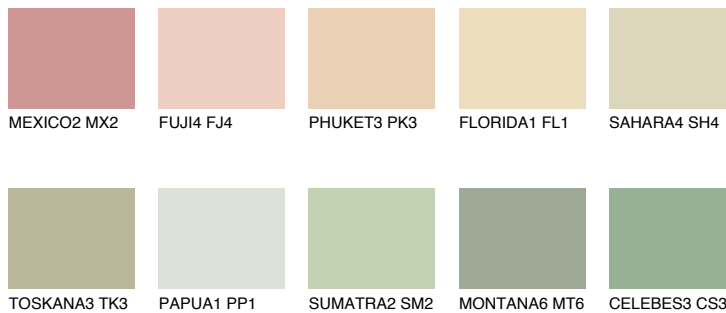


**CALIFORNIA1 CF1**76% **TSR** 70%**Kompatibilna boja****BOJE PALETE COLOURS OF NATURE****Boje palete Intense**

Više informacija o žbukama i bojama, možete pronaći na  
[www.ceresit.ba](http://www.ceresit.ba)