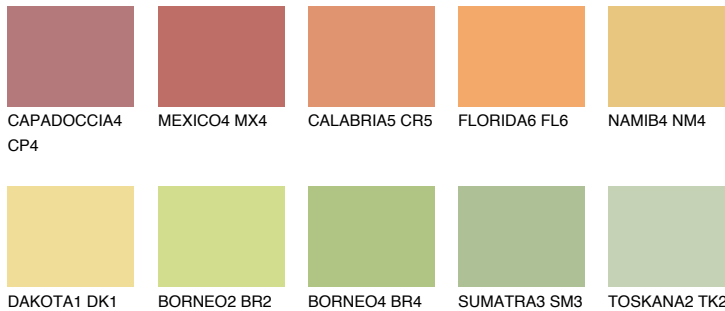

**CRETE6 CT6**53% **TSR** 51%**Kompatibilna boja****BOJE PALETE COLOURS OF NATURE****Boje palete Intense**

Više informacija o žbukama i bojama, možete pronaći na
www.ceresit.ba