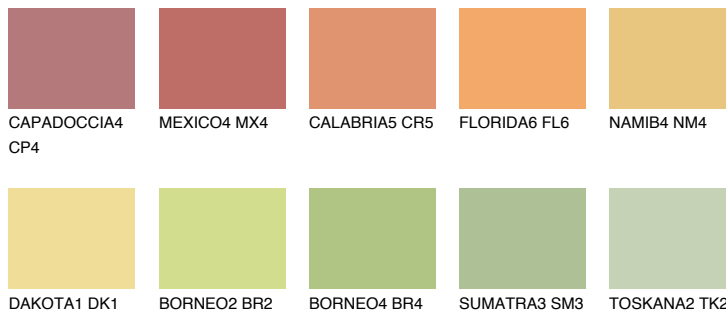

**CRETE6 CT6**53% **TSR** 51%**Kompatibilna boja****BOJE PALETE COLOURS OF NATURE****Boje palete Intense**

Više informacija o žbukama i bojama, možete pronaći na
www.ceresit.ba