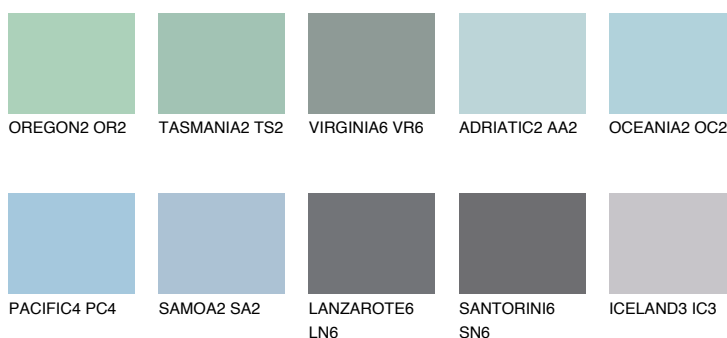

**OCEANIA3 OC3**53% **TSR** 58%**Kompatibilna boja****BOJE PALETE COLOURS OF NATURE****Boje palete Intense**

Više informacija o žbukama i bojama, možete pronaći na www.ceresit.ba