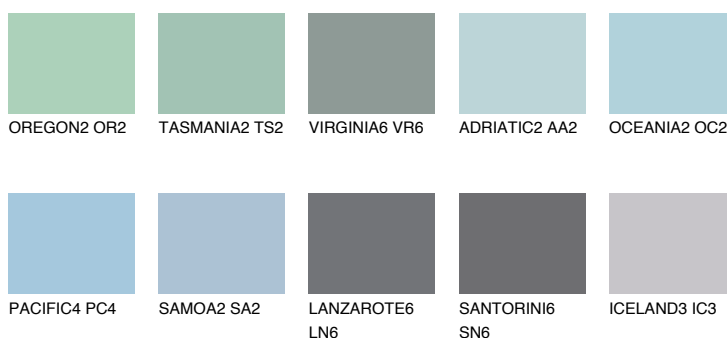

**OCEANIA3 OC3**53% **TSR** 58%**Kompatibilna boja****BOJE PALETE COLOURS OF NATURE****Boje palete Intense**

Više informacija o žbukama i bojama, možete pronaći na
www.ceresit.ba