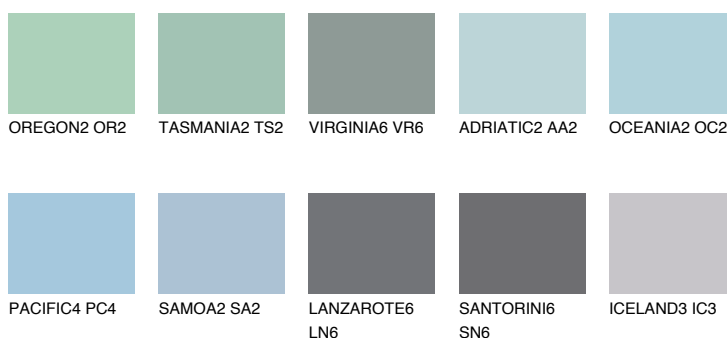

**OCEANIA3 OC3**53% **TSR** 58%**Kompatibilna boja****BOJE PALETE COLOURS OF NATURE****Boje palete Intense**

Više informacija o žbukama i bojama, možete pronaći na  
[www.ceresit.ba](http://www.ceresit.ba)