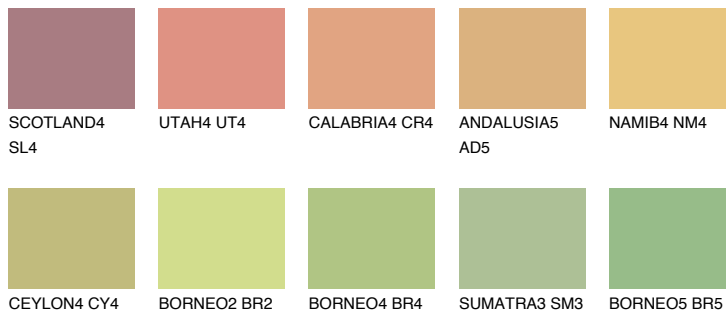

**CRETE5 CT5**59% **TSR** 53%**Kompatibilna boja****BOJE PALETE COLOURS OF NATURE****Boje palete Intense**

Više informacija o žbukama i bojama, možete pronaći na
www.ceresit.ba