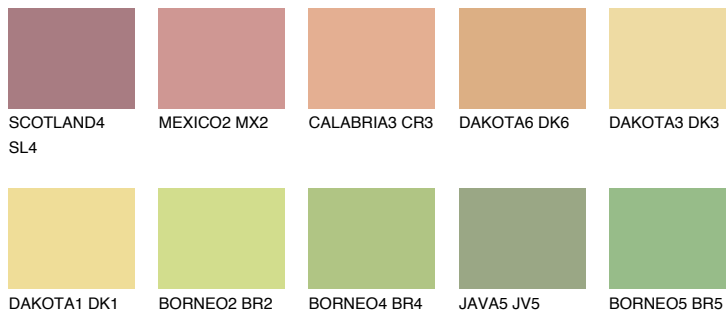

**CRETE4 CT4**63% **TSR** 59%**Kompatibilna boja****BOJE PALETE COLOURS OF NATURE****Boje palete Intense**

Više informacija o žbukama i bojama, možete pronaći na www.ceresit.ba