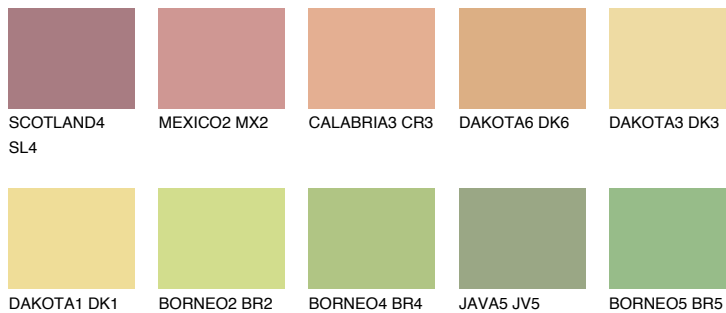

**CRETE4 CT4**63% **TSR** 59%**Kompatibilna boja****BOJE PALETE COLOURS OF NATURE****Boje palete Intense**

Više informacija o žbukama i bojama, možete pronaći na
www.ceresit.ba