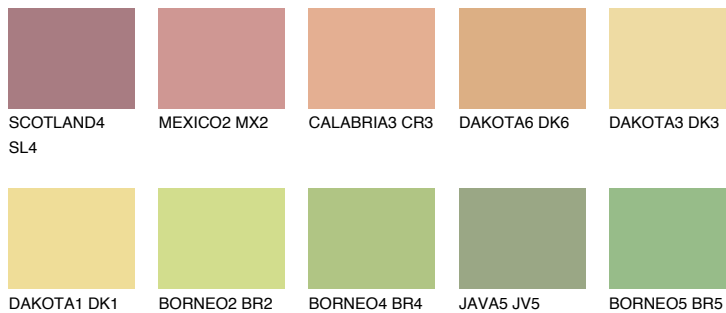

**CRETE4 CT4**63% **TSR** 59%**Kompatibilna boja****BOJE PALETE COLOURS OF NATURE****Boje palete Intense**

Više informacija o žbukama i bojama, možete pronaći na [www.ceresit.ba](http://www.ceresit.ba)