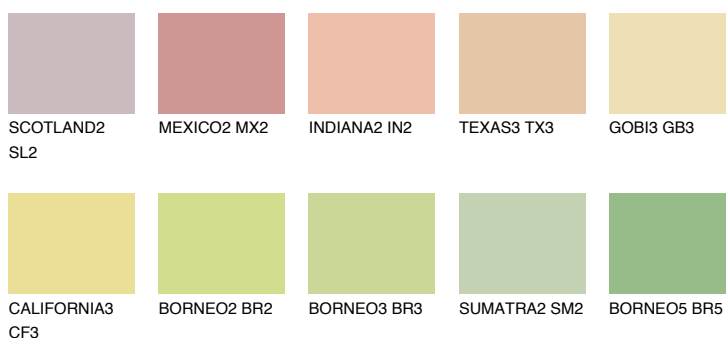

**CRETE3 CT3**70% **TSR** 67%**Kompatibilna boja****BOJE PALETE COLOURS OF NATURE****Boje palete Intense**

Više informacija o žbukama i bojama, možete pronaći na  
[www.ceresit.ba](http://www.ceresit.ba)