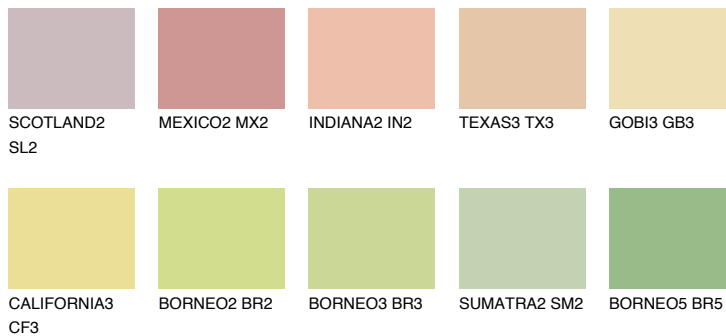


**CRETE3 CT3**70% **TSR** 67%**Kompatibilna boja****BOJE PALETE COLOURS OF NATURE****Boje palete Intense**

Više informacija o žbukama i bojama, možete pronaći na
www.ceresit.ba