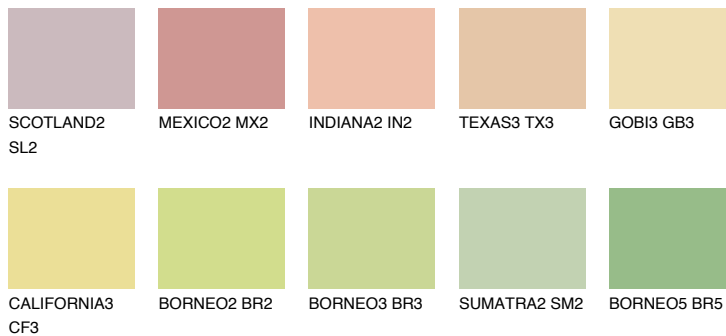


**CRETE3 CT3**70% **TSR** 67%**Kompatibilna boja****BOJE PALETE COLOURS OF NATURE****Boje palete Intense**

Više informacija o žbukama i bojama, možete pronaći na  
[www.ceresit.ba](http://www.ceresit.ba)