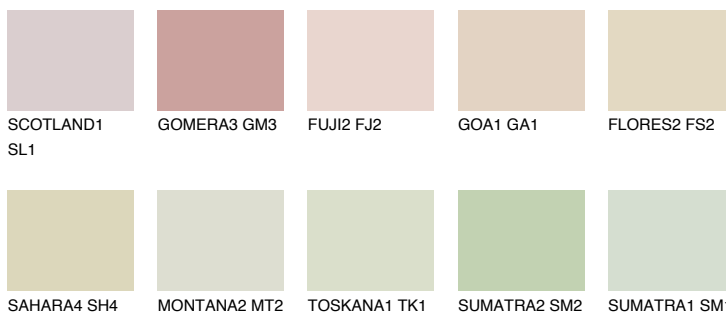


**CRETE2 CT2**74% **TSR** 70%**Kompatibilna boja****BOJE PALETE COLOURS OF NATURE****Boje palete Intense**

Više informacija o žbukama i bojama, možete pronaći na  
[www.ceresit.ba](http://www.ceresit.ba)