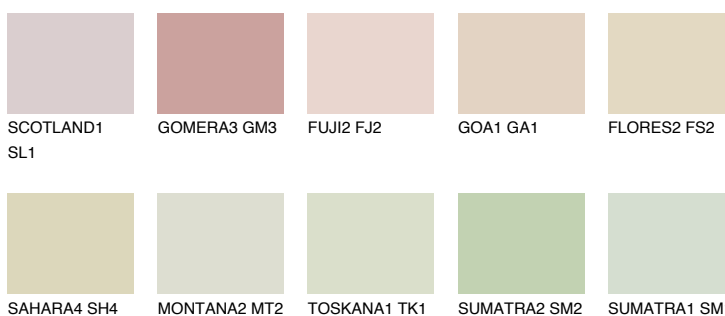


**CRETE2 CT2**74% **TSR** 70%**Kompatibilna boja****BOJE PALETE COLOURS OF NATURE****Boje palete Intense**

Više informacija o žbukama i bojama, možete pronaći na
www.ceresit.ba