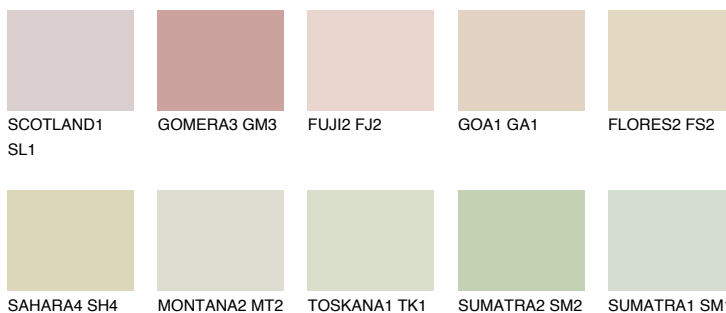


**CRETE2 CT2**74% **TSR** 70%**Kompatibilna boja****BOJE PALETE COLOURS OF NATURE****Boje palete Intense**

Više informacija o žbukama i bojama, možete pronaći na
www.ceresit.ba