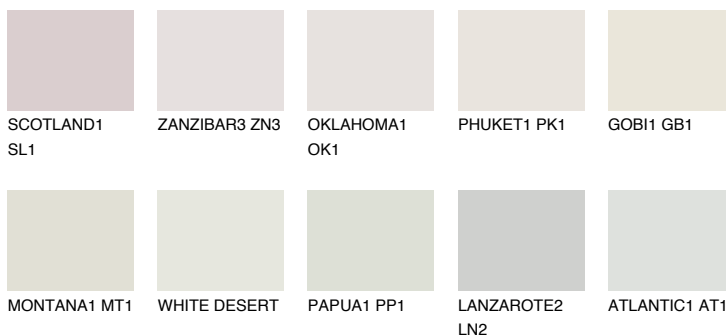


**CRETE1 CT1**79% **TSR** 73%**Kompatibilna boja****BOJE PALETE COLOURS OF NATURE****Boje palete Intense**

Više informacija o žbukama i bojama, možete pronaći na
www.ceresit.ba