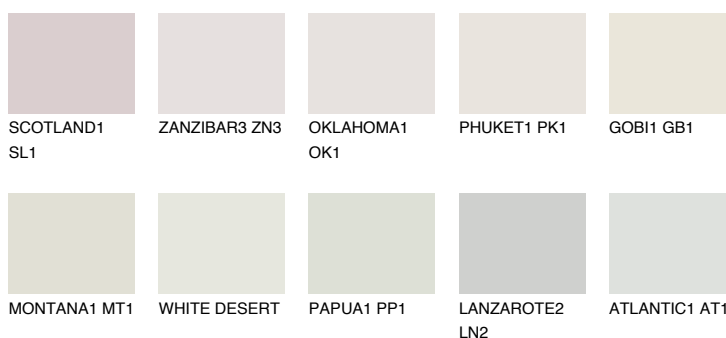


**CRETE1 CT1**79% **TSR** 73%**Kompatibilna boja****BOJE PALETE COLOURS OF NATURE****Boje palete Intense**

Više informacija o žbukama i bojama, možete pronaći na
www.ceresit.ba