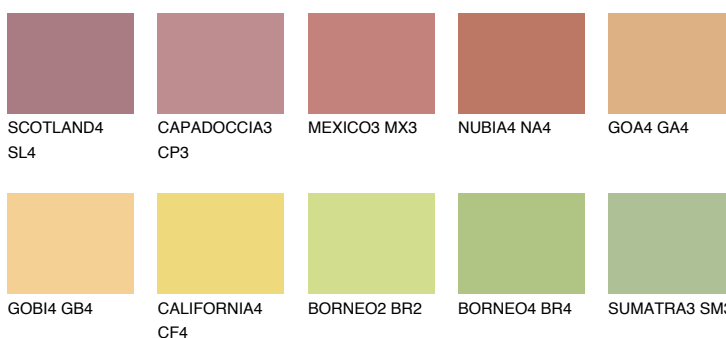

**DAKOTA6 DK6**48% **TSR** 50%**Kompatibilna boja****BOJE PALETE COLOURS OF NATURE****Boje palete Intense**

Više informacija o žbukama i bojama, možete pronaći na
www.ceresit.ba