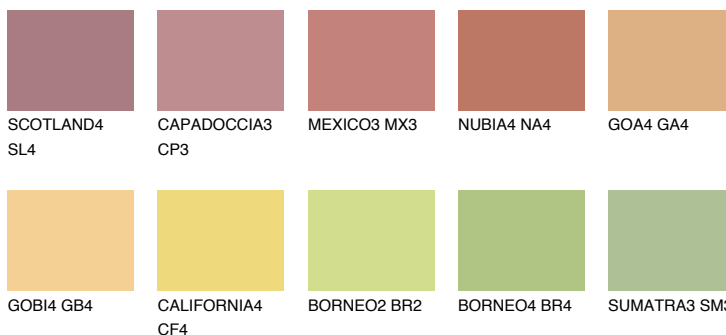

**DAKOTA6 DK6**48% **TSR** 50%**Kompatibilna boja****BOJE PALETE COLOURS OF NATURE****Boje palete Intense**

Više informacija o žbukama i bojama, možete pronaći na
www.ceresit.ba