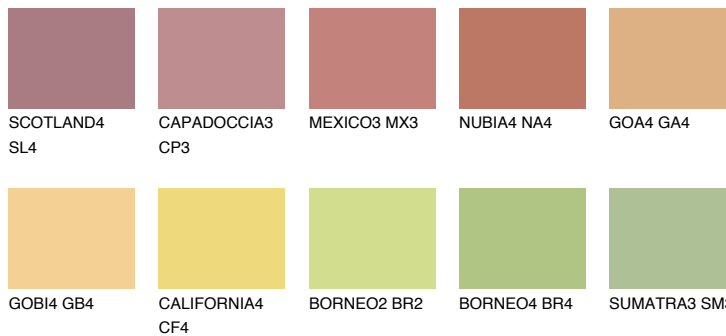

**DAKOTA6 DK6**48% **TSR** 50%**Kompatibilna boja****BOJE PALETE COLOURS OF NATURE****Boje palete Intense**

Više informacija o žbukama i bojama, možete pronaći na
www.ceresit.ba