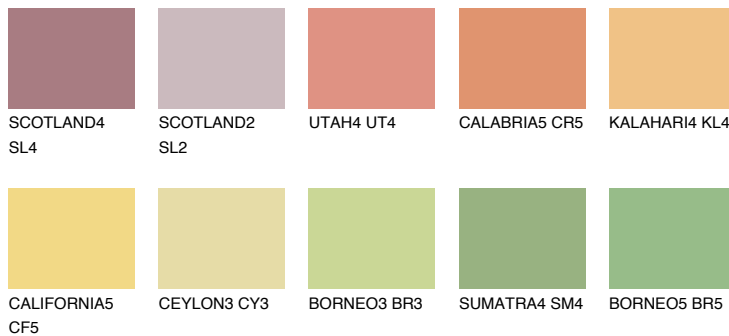

**DAKOTA5 DK5**57% **TSR** 60%**Kompatibilna boja****BOJE PALETE COLOURS OF NATURE****Boje palete Intense**

Više informacija o žbukama i bojama, možete pronaći na
www.ceresit.ba

*Predstavljene boje odnose se na žbuke i boje koje nudi Ceresit. Zbog upotrebe digitalnih tehnika, predstavljene boje možda ne odgovaraju u potpunosti stvarnim bojama. Preporučujemo provjeru jedinstvenih uzoraka boja.