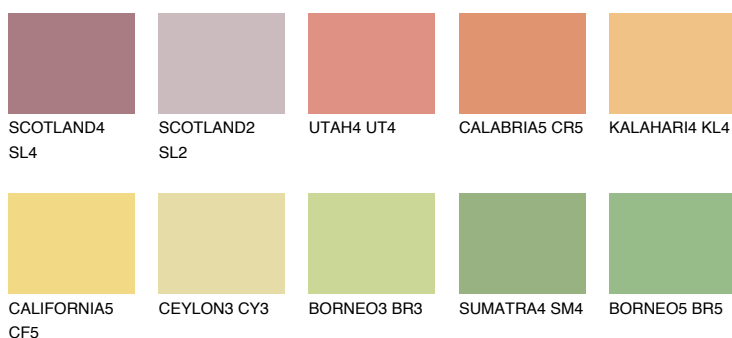

**DAKOTA5 DK5**57% **TSR** 60%**Kompatibilna boja****BOJE PALETE COLOURS OF NATURE****Boje palete Intense**

Više informacija o žbukama i bojama, možete pronaći na  
[www.ceresit.ba](http://www.ceresit.ba)