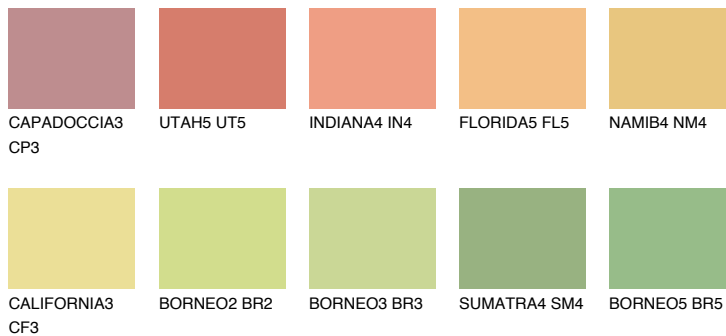

**DAKOTA4 DK4**65% **TSR** 60%**Kompatibilna boja****BOJE PALETE COLOURS OF NATURE****Boje palete Intense**

Više informacija o žbukama i bojama, možete pronaći na
www.ceresit.ba