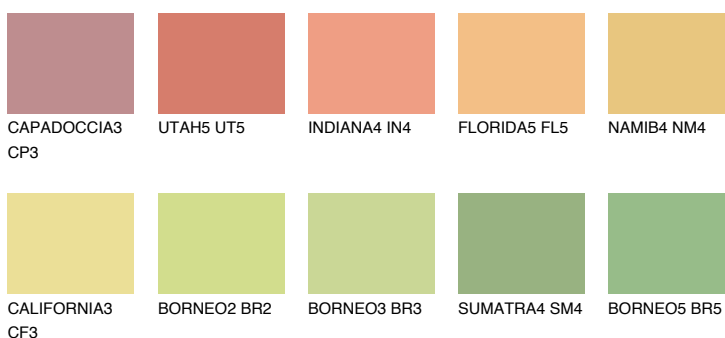

**DAKOTA4 DK4**65% **TSR** 60%**Kompatibilna boja****BOJE PALETE COLOURS OF NATURE****Boje palete Intense**

Više informacija o žbukama i bojama, možete pronaći na
www.ceresit.ba