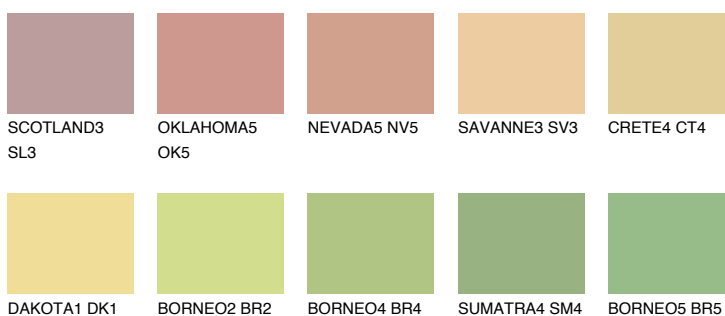

**DAKOTA3 DK3**71% **TSR** 68%**Kompatibilna boja****BOJE PALETE COLOURS OF NATURE****Boje palete Intense**

Više informacija o žbukama i bojama, možete pronaći na www.ceresit.ba