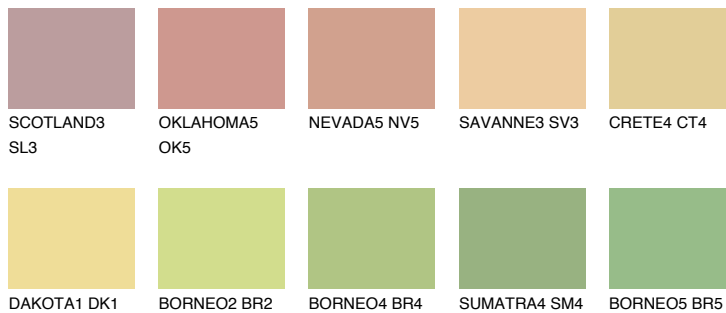


**DAKOTA3 DK3**71% **TSR** 68%**Kompatibilna boja****BOJE PALETE COLOURS OF NATURE****Boje palete Intense**

Više informacija o žbukama i bojama, možete pronaći na [www.ceresit.ba](http://www.ceresit.ba)