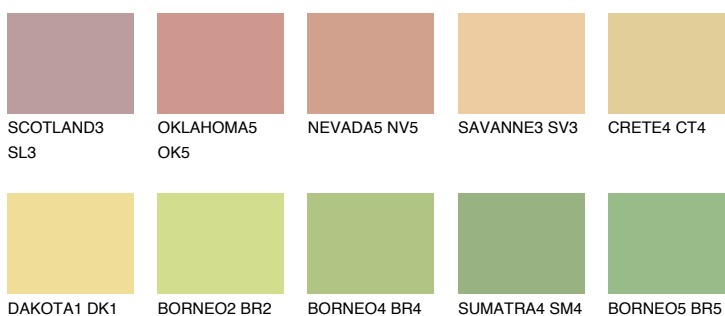

**DAKOTA3 DK3**71% **TSR** 68%**Kompatibilna boja****BOJE PALETE COLOURS OF NATURE****Boje palete Intense**

Više informacija o žbukama i bojama, možete pronaći na [www.ceresit.ba](http://www.ceresit.ba)