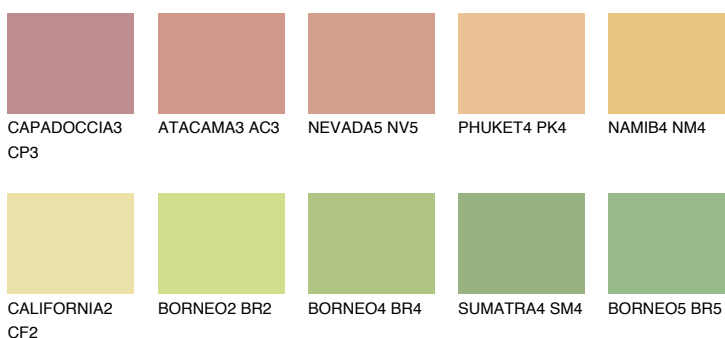

**DAKOTA2 DK2**69% **TSR** 65%**Kompatibilna boja****BOJE PALETE COLOURS OF NATURE****Boje palete Intense**

Više informacija o žbukama i bojama, možete pronaći na  
[www.ceresit.ba](http://www.ceresit.ba)