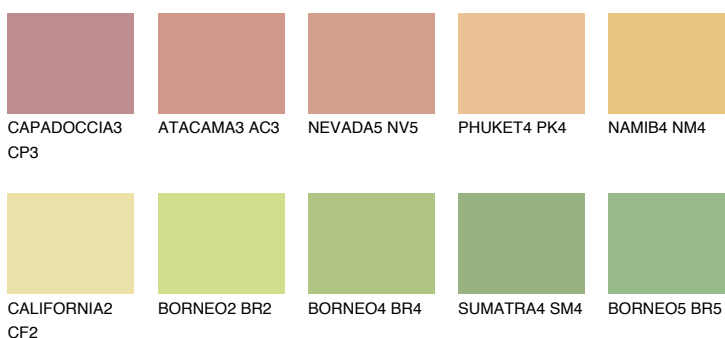

**DAKOTA2 DK2**69% **TSR** 65%**Kompatibilna boja****BOJE PALETE COLOURS OF NATURE****Boje palete Intense**

Više informacija o žbukama i bojama, možete pronaći na
www.ceresit.ba