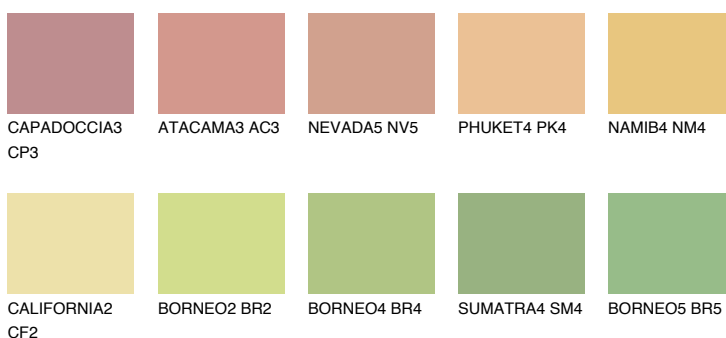

**DAKOTA2 DK2**69% **TSR** 65%**Kompatibilna boja****BOJE PALETE COLOURS OF NATURE****Boje palete Intense**

Više informacija o žbukama i bojama, možete pronaći na  
[www.ceresit.ba](http://www.ceresit.ba)