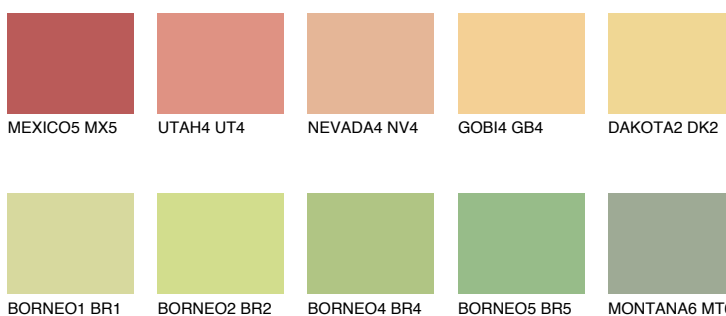

**DAKOTA1 DK1**72% **TSR** 67%**Kompatibilna boja****BOJE PALETE COLOURS OF NATURE****Boje palete Intense**

Više informacija o žbukama i bojama, možete pronaći na www.ceresit.ba