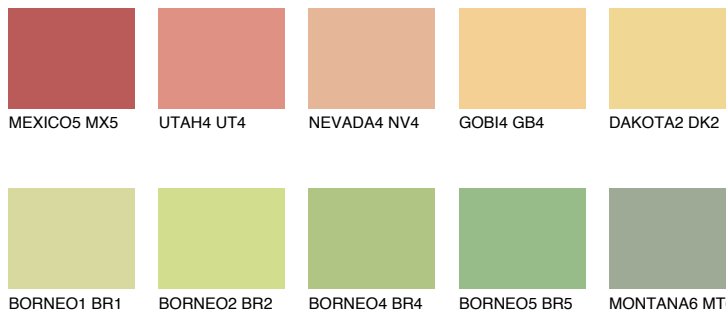


**DAKOTA1 DK1**72% **TSR** 67%**Kompatibilna boja****BOJE PALETE COLOURS OF NATURE****Boje palete Intense**

Više informacija o žbukama i bojama, možete pronaći na
www.ceresit.ba