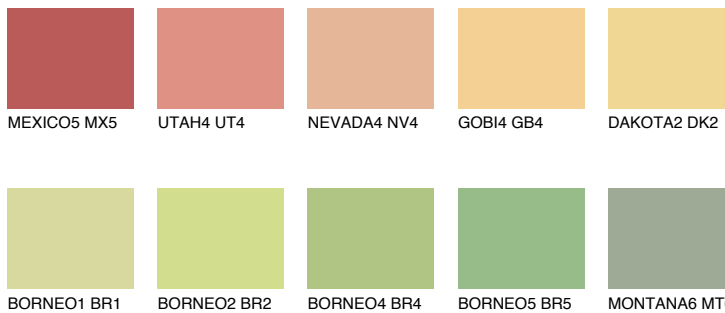


**DAKOTA1 DK1**72% **TSR** 67%**Kompatibilna boja****BOJE PALETE COLOURS OF NATURE****Boje palete Intense**

Više informacija o žbukama i bojama, možete pronaći na [www.ceresit.ba](http://www.ceresit.ba)