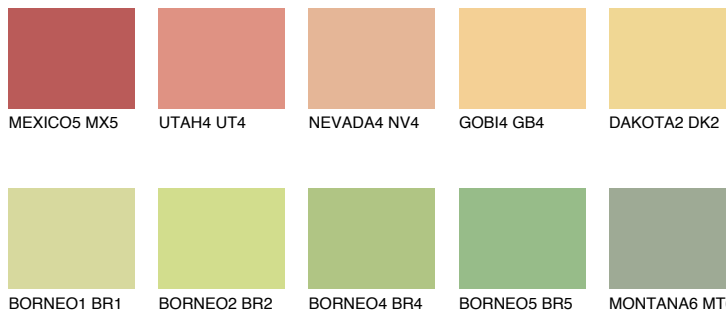


**DAKOTA1 DK1**72% **TSR** 67%**Kompatibilna boja****BOJE PALETE COLOURS OF NATURE****Boje palete Intense**

Više informacija o žbukama i bojama, možete pronaći na  
[www.ceresit.ba](http://www.ceresit.ba)