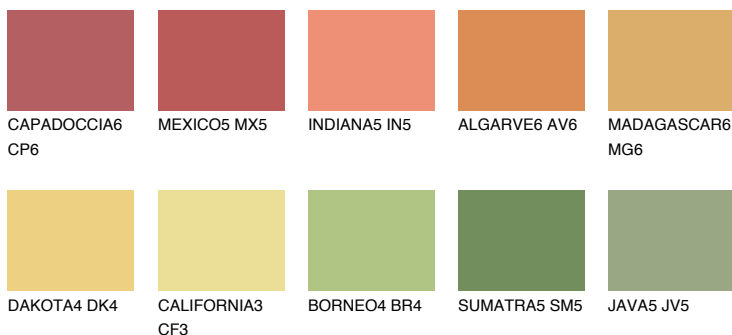

**NAMIB6 NM6**☀ 47% **TSR** 57%**Kompatibilna boja****BOJE PALETE COLOURS OF NATURE****Boje palete Intense**

Više informacija o žbukama i bojama, možete pronaći na  
[www.ceresit.ba](http://www.ceresit.ba)