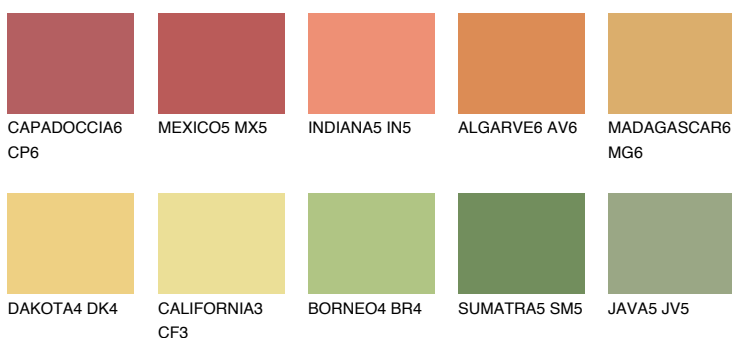

**NAMIB6 NM6**☀ 47% **TSR** 57%**Kompatibilna boja****BOJE PALETE COLOURS OF NATURE****Boje palete Intense**

Više informacija o žbukama i bojama, možete pronaći na  
[www.ceresit.ba](http://www.ceresit.ba)