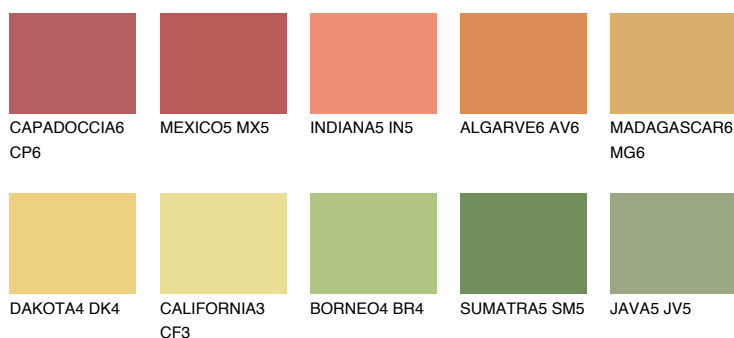

**NAMIB6 NM6**☀ 47% **TSR** 57%**Kompatibilna boja****BOJE PALETE COLOURS OF NATURE****Boje palete Intense**

Više informacija o žbukama i bojama, možete pronaći na
www.ceresit.ba