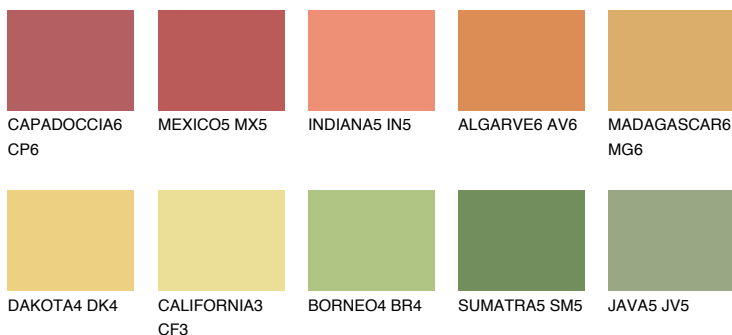

**NAMIB6 NM6**☀ 47% **TSR** 57%**Kompatibilna boja****BOJE PALETE COLOURS OF NATURE****Boje palete Intense**

Više informacija o žbukama i bojama, možete pronaći na
www.ceresit.ba