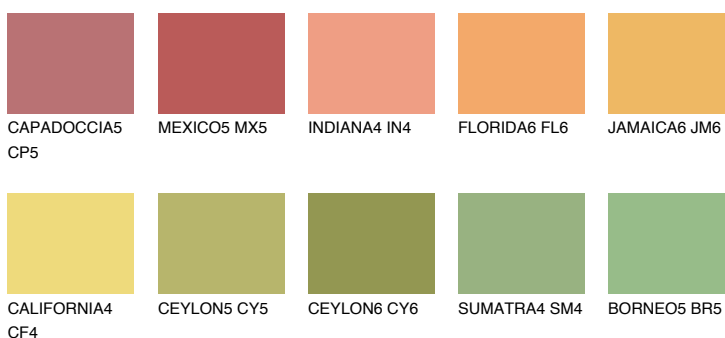

**NAMIB5 NM5**58% **TSR** 60%**Kompatibilna boja****BOJE PALETE COLOURS OF NATURE****Boje palete Intense**

Više informacija o žbukama i bojama, možete pronaći na
www.ceresit.ba