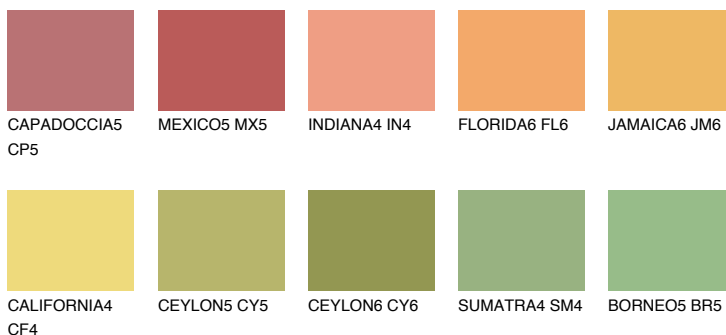

**NAMIB5 NM5**58% **TSR** 60%**Kompatibilna boja****BOJE PALETE COLOURS OF NATURE****Boje palete Intense**

Više informacija o žbukama i bojama, možete pronaći na  
[www.ceresit.ba](http://www.ceresit.ba)