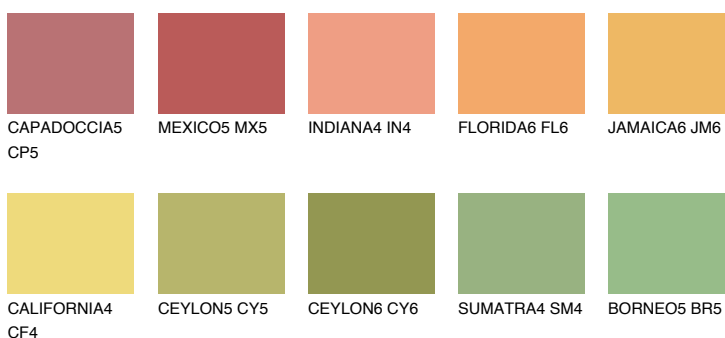

**NAMIB5 NM5**58% **TSR** 60%**Kompatibilna boja****BOJE PALETE COLOURS OF NATURE****Boje palete Intense**

Više informacija o žbukama i bojama, možete pronaći na  
[www.ceresit.ba](http://www.ceresit.ba)