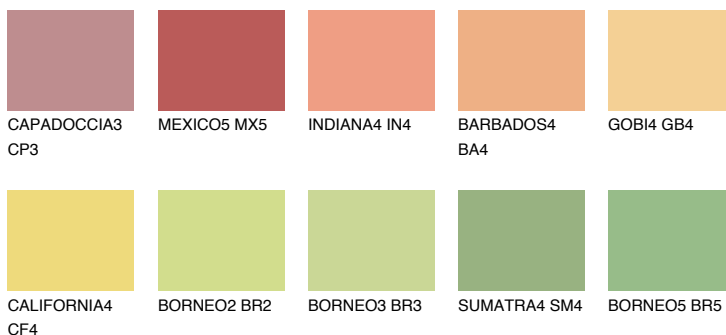

**NAMIB4 NM4**59% **TSR** 64%**Kompatibilna boja****BOJE PALETE COLOURS OF NATURE****Boje palete Intense**

Više informacija o žbukama i bojama, možete pronaći na
www.ceresit.ba