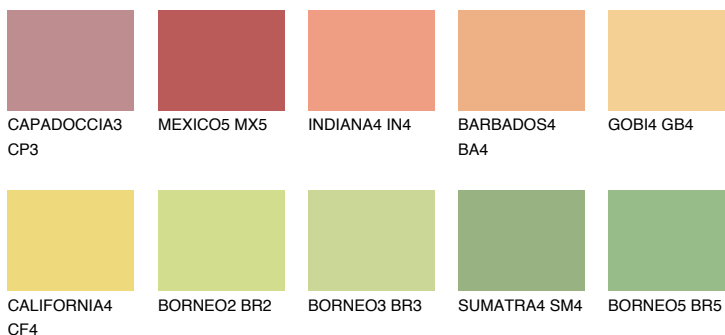

**NAMIB4 NM4**59% **TSR** 64%**Kompatibilna boja****BOJE PALETE COLOURS OF NATURE****Boje palete Intense**

Više informacija o žbukama i bojama, možete pronaći na  
[www.ceresit.ba](http://www.ceresit.ba)