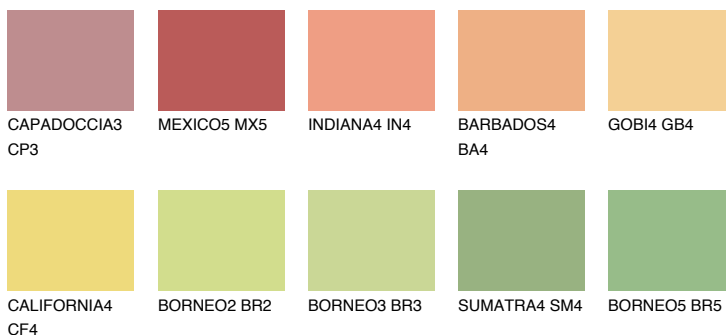

NAMIB4 NM4

59% **TSR** 64%

Kompatibilna boja

BOJE PALETE COLOURS OF NATURE

Boje palete Intense

Više informacija o žbukama i bojama, možete pronaći na www.ceresit.ba

*Predstavljene boje odnose se na žbuke i boje koje nudi Ceresit. Zbog upotrebe digitalnih tehnika, predstavljene boje možda ne odgovaraju u potpunosti stvarnim bojama. Preporučujemo provjeru jedinstvenih uzoraka boja.