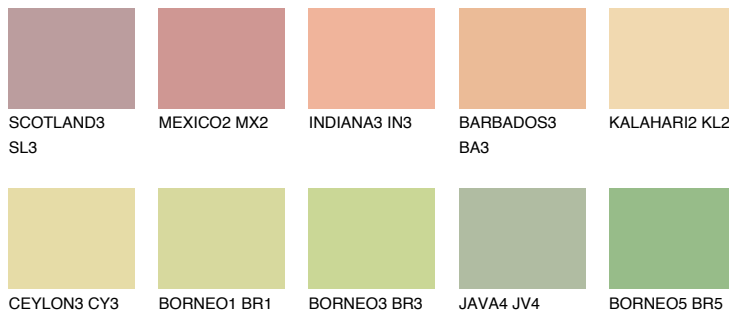

**NAMIB3 NM3**67% **TSR** 67%**Kompatibilna boja****BOJE PALETE COLOURS OF NATURE****Boje palete Intense**

Više informacija o žbukama i bojama, možete pronaći na www.ceresit.ba