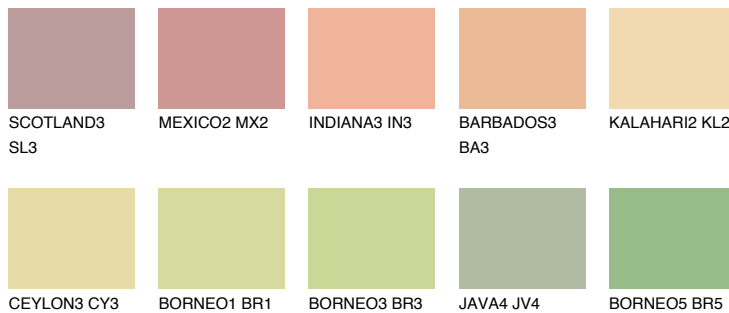

**NAMIB3 NM3**67% **TSR** 67%**Kompatibilna boja****BOJE PALETE COLOURS OF NATURE****Boje palete Intense**

Više informacija o žbukama i bojama, možete pronaći na
www.ceresit.ba