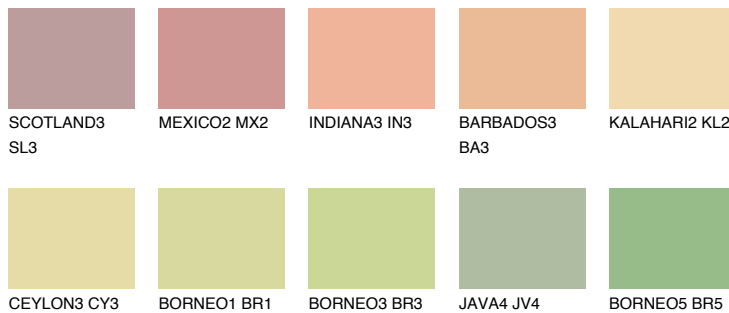

**NAMIB3 NM3**67% **TSR** 67%**Kompatibilna boja****BOJE PALETE COLOURS OF NATURE****Boje palete Intense**

Više informacija o žbukama i bojama, možete pronaći na [www.ceresit.ba](http://www.ceresit.ba)