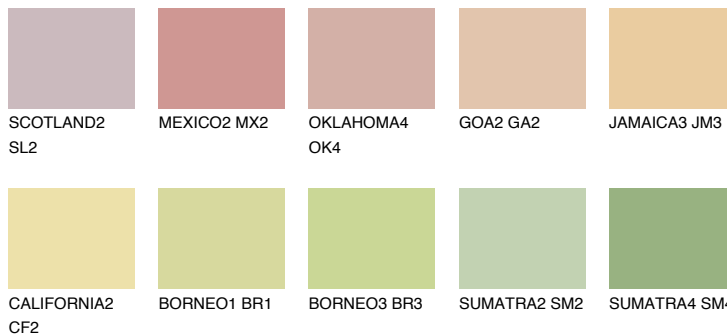


**NAMIB2 NM2**70% **TSR** 69%**Kompatibilna boja****BOJE PALETE COLOURS OF NATURE****Boje palete Intense**

Više informacija o žbukama i bojama, možete pronaći na
www.ceresit.ba