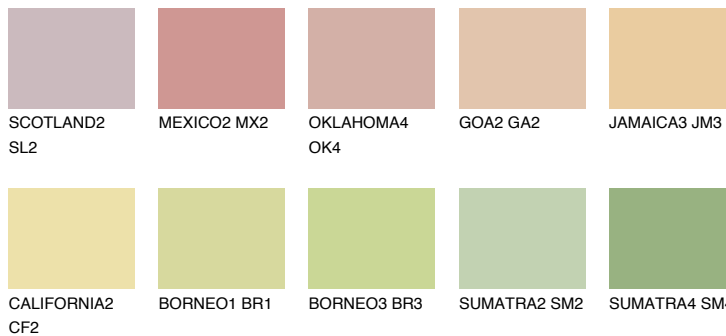


**NAMIB2 NM2**70% **TSR** 69%**Kompatibilna boja****BOJE PALETE COLOURS OF NATURE****Boje palete Intense**

Više informacija o žbukama i bojama, možete pronaći na
www.ceresit.ba