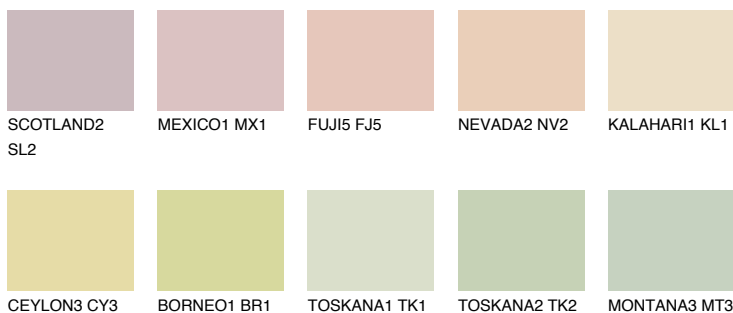

**NAMIB1 NM1**73% **TSR** 70%

Kompatibilna boja

BOJE PALETE COLOURS OF NATURE

Boje palete Intense

Više informacija o žbukama i bojama, možete pronaći na www.ceresit.ba