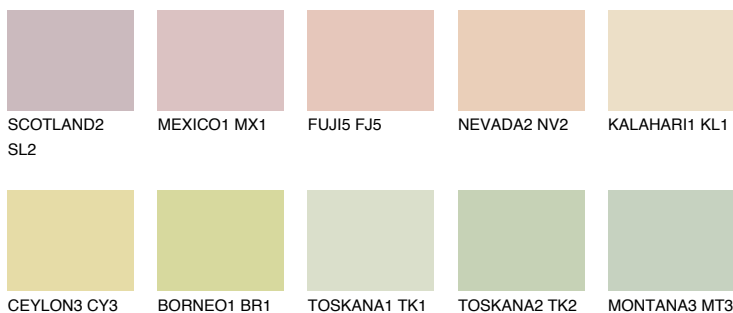

**NAMIB1 NM1**73% **TSR** 70%

## Kompatibilna boja

### BOJE PALETE COLOURS OF NATURE

### Boje palete Intense

Više informacija o žbukama i bojama, možete pronaći na [www.ceresit.ba](http://www.ceresit.ba)