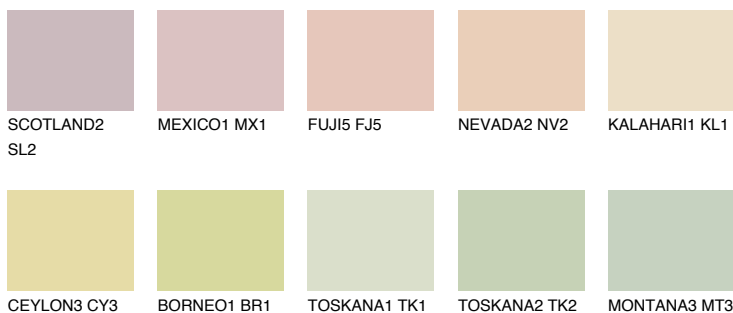

**NAMIB1 NM1**73% **TSR** 70%

Kompatibilna boja

BOJE PALETE COLOURS OF NATURE

Boje palete Intense

Više informacija o žbukama i bojama, možete pronaći na
www.ceresit.ba