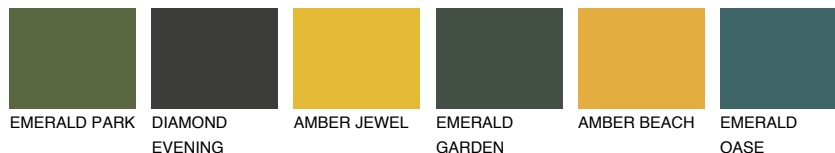

**GOBI6 GB6**61% **TSR** 64%

Kompatibilna boja

BOJE PALETE COLOURS OF NATURE

Boje palete Intense

Više informacija o žbukama i bojama, možete pronaći na
www.ceresit.ba