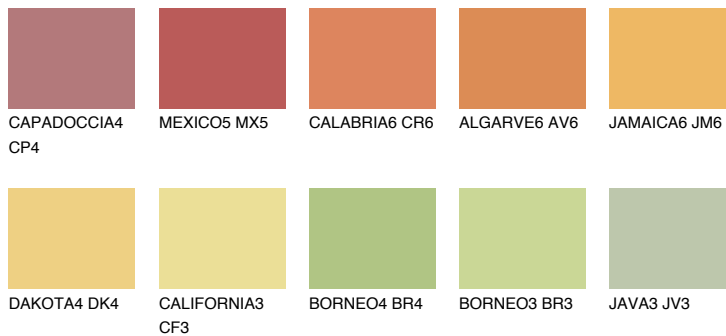

**GOBI6 GB6**61% **TSR** 64%

Kompatibilna boja

BOJE PALETE COLOURS OF NATURE

Boje palete Intense

Više informacija o žbukama i bojama, možete pronaći na
www.ceresit.ba