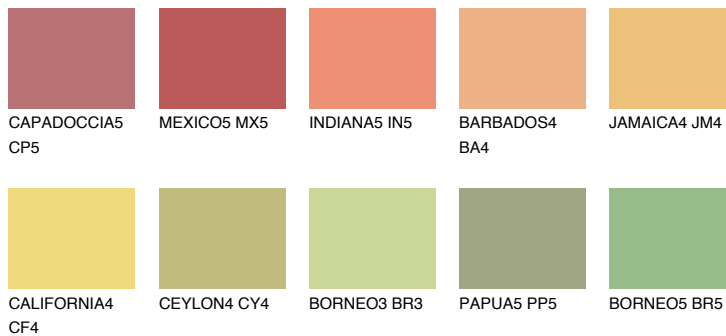

**GOBI5 GB5**64% **TSR** 67%**Kompatibilna boja****BOJE PALETE COLOURS OF NATURE****Boje palete Intense**

Više informacija o žbukama i bojama, možete pronaći na
www.ceresit.ba