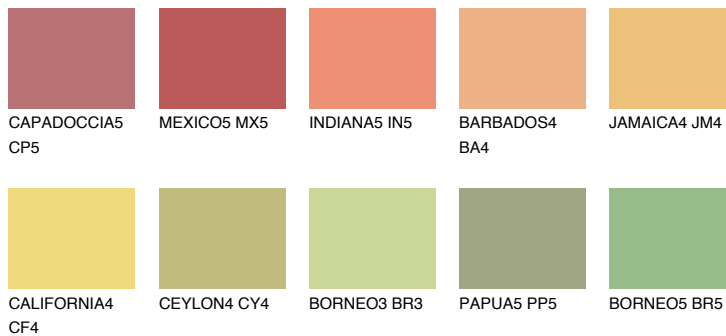

**GOBI5 GB5**64% **TSR** 67%**Kompatibilna boja****BOJE PALETE COLOURS OF NATURE****Boje palete Intense**

Više informacija o žbukama i bojama, možete pronaći na  
[www.ceresit.ba](http://www.ceresit.ba)