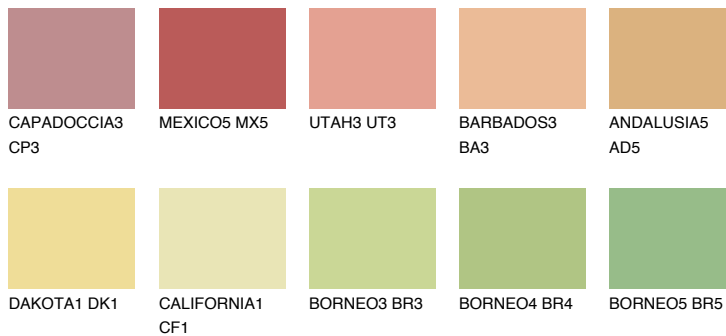

**GOBI4 GB4**67% **TSR** 66%**Kompatibilna boja****BOJE PALETE COLOURS OF NATURE****Boje palete Intense**

Više informacija o žbukama i bojama, možete pronaći na  
[www.ceresit.ba](http://www.ceresit.ba)