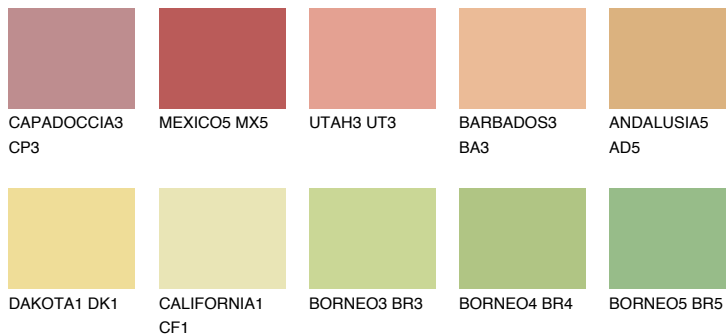

**GOBI4 GB4**67% **TSR** 66%**Kompatibilna boja****BOJE PALETE COLOURS OF NATURE****Boje palete Intense**

Više informacija o žbukama i bojama, možete pronaći na
www.ceresit.ba