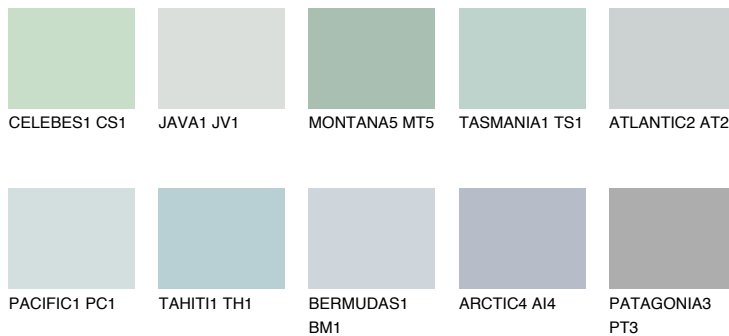

OCEANIA1 OC168% **TSR** 65%**Kompatibilna boja****BOJE PALETE COLOURS OF NATURE****Boje palete Intense**

Više informacija o žbukama i bojama, možete pronaći na
www.ceresit.ba