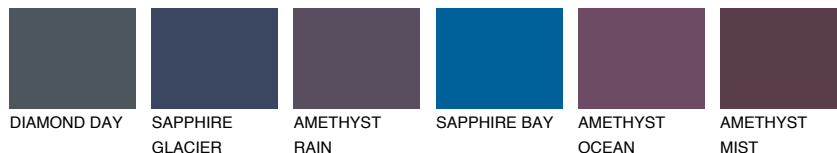

OCEANIA1 OC168% **TSR** 65%**Kompatibilna boja****BOJE PALETE COLOURS OF NATURE****Boje palete Intense**

Više informacija o žbukama i bojama, možete pronaći na
www.ceresit.ba