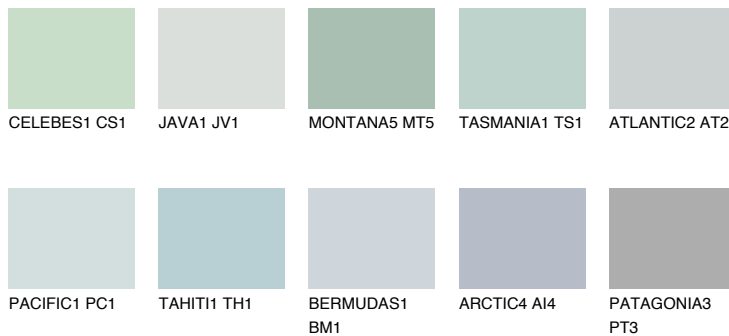


**OCEANIA1 OC1**68% **TSR** 65%**Kompatibilna boja****BOJE PALETE COLOURS OF NATURE****Boje palete Intense**

Više informacija o žbukama i bojama, možete pronaći na [www.ceresit.ba](http://www.ceresit.ba)