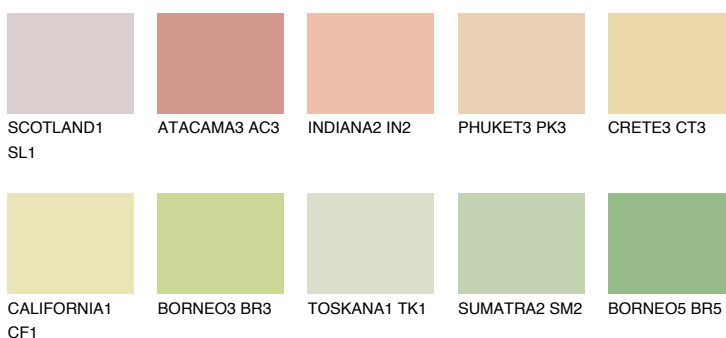

**GOBI3 GB3**74% **TSR** 66%**Kompatibilna boja****BOJE PALETE COLOURS OF NATURE****Boje palete Intense**

Više informacija o žbukama i bojama, možete pronaći na
www.ceresit.ba