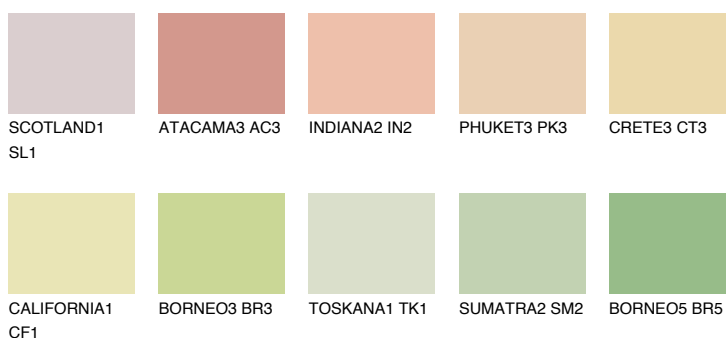

**GOBI3 GB3**74% **TSR** 66%**Kompatibilna boja****BOJE PALETE COLOURS OF NATURE****Boje palete Intense**

Više informacija o žbukama i bojama, možete pronaći na
www.ceresit.ba