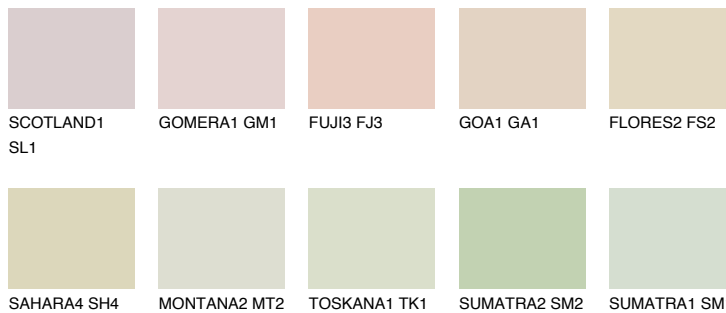


**GOBI2 GB2**76% **TSR** 68%

## Kompatibilna boja

### BOJE PALETE COLOURS OF NATURE

### Boje palete Intense

Više informacija o žbukama i bojama, možete pronaći na  
[www.ceresit.ba](http://www.ceresit.ba)