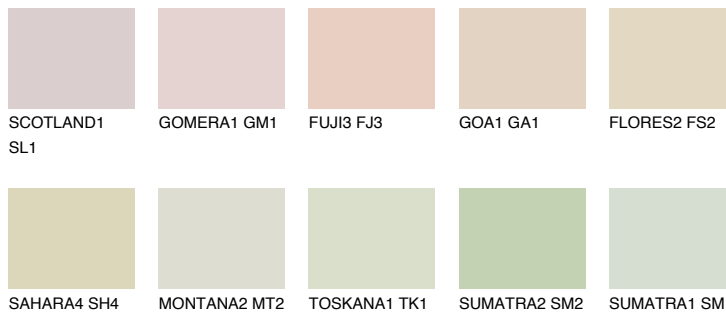


**GOBI2 GB2**76% **TSR** 68%

Kompatibilna boja

BOJE PALETE COLOURS OF NATURE

Boje palete Intense

Više informacija o žbukama i bojama, možete pronaći na
www.ceresit.ba