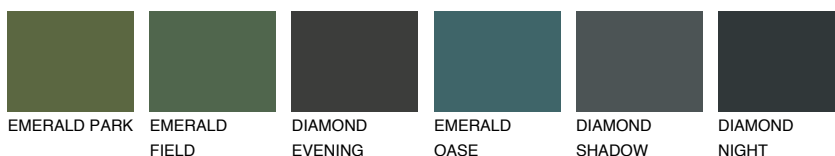

**GOBI1 GB1**79% **TSR** 71%

Kompatibilna boja

BOJE PALETE COLOURS OF NATURE

Boje palete Intense

Više informacija o žbukama i bojama, možete pronaći na
www.ceresit.ba