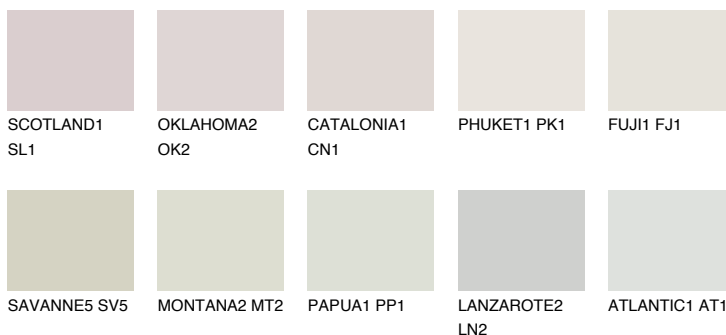

**GOBI1 GB1**79% **TSR** 71%

Kompatibilna boja

BOJE PALETE COLOURS OF NATURE

Boje palete Intense

Više informacija o žbukama i bojama, možete pronaći na
www.ceresit.ba