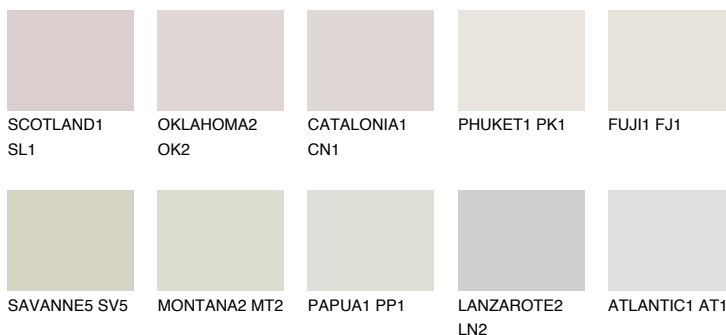

**GOBI1 GB1**79% **TSR** 71%

## Kompatibilna boja

### BOJE PALETE COLOURS OF NATURE

### Boje palete Intense

Više informacija o žbukama i bojama, možete pronaći na  
[www.ceresit.ba](http://www.ceresit.ba)