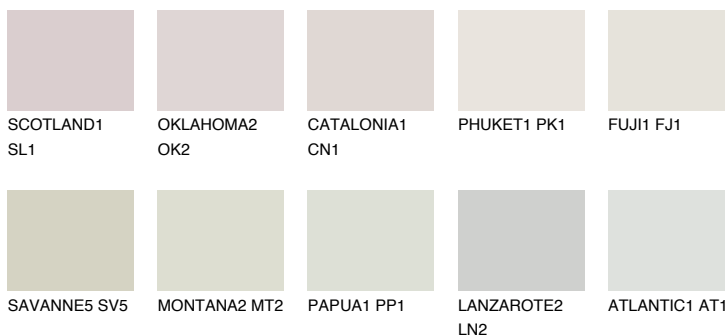


**GOBI1 GB1**79% **TSR** 71%

Kompatibilna boja

BOJE PALETE COLOURS OF NATURE

Boje palete Intense

Više informacija o žbukama i bojama, možete pronaći na
www.ceresit.ba