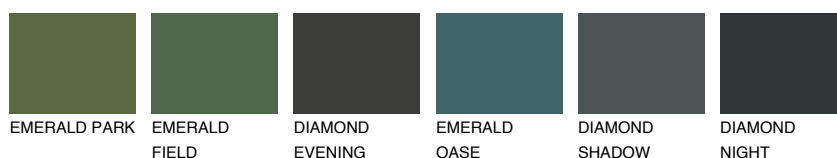

Boje palete Intense